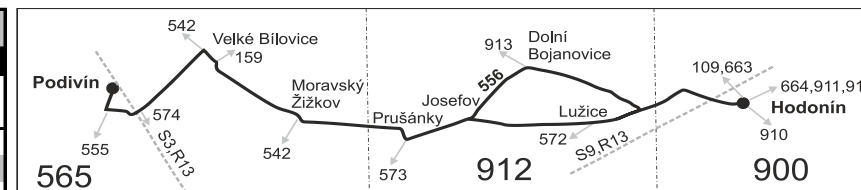

Linka 727556: Přepravu zajišťuje: ČSAD Hodonín a.s., Brněnská 3883/48,695 01 Hodonín (spoje 242 až 248)

SOBOTA + NEDELE

Číslo spoje:		502	504	242	506	508	244	312	510	246	248
Úsek	Zóna	Zastávka	Ⓢ†	Ⓢ†	Ⓢ†	Ⓢ†	Ⓢ†	Ⓢ†	Ⓢ†16	Ⓢ†16	Ⓢ†16
	565	Podivín, žel.st.	4:17		7:17	9:17	11:17	13:17	15:17		17:17
	565	Podivín, Besední dům	4:19		7:19	9:19	11:19	13:19	15:19		17:19
	565	Podivín, Bratislavská (z)	4:21		7:21	9:21	11:21	13:21	15:21		17:21
	565	Velké Bílovice, ZD (z)	4:25		7:25	9:25	11:25	13:25	15:25		17:25
	565	Velké Bílovice, aut.nádr.	4:28		7:28	9:28	11:28	13:28	15:28		17:28
		⇒ 542 V. Pavlovice, Hustopeče			7:40	9:40	11:40	13:40	15:40		17:40
	565	Velké Bílovice, kovárna	4:30		7:30	9:30	11:30	13:30	15:30		17:30
	565	Velké Bílovice, na konci (z)	4:31		7:31	9:31	11:31	13:31	15:31		17:31
	565	Moravský Žižkov, Bílovska	4:34		7:34	9:34	11:34	13:34	15:34		17:34
	565	Moravský Žižkov, křiž.	4:35		7:35	9:35	11:35	13:35	15:35		17:35
	912	Prušánky, u mlýna	4:40		7:40	9:40	11:40	13:40	15:40		17:40
	912	Prušánky, ObÚ	4:42	7:02	7:42	9:42	11:42	13:42	15:42	16:42	17:42
	912	Prušánky, na konci	4:44	7:04	7:44		11:44	13:44	15:44	16:44	17:44
	912	Josefov, u kostela	4:48	7:08	7:48		11:48	13:48	15:48	16:48	17:48
	912	Lužice, u školy	4:54	7:14	7:54		11:54	13:54	15:54	16:54	17:54
	912	Lužice, zdravotní středisko	4:56	7:16	7:56		11:56	13:56	15:56	16:56	17:56
	912	Lužice, rozc.	4:58	7:18	7:58		11:58	13:58	15:58	16:58	17:58
		⇒ 913 Čejkovic, Cejč			7:58		11:58		15:58		
	900	Hodonín, Kapřiska, rybníky (z)	4:59	7:19	7:59		11:59	13:59	15:59	16:59	17:59
	900	Hodonín, Kapřiska	5:01	7:21	8:01		12:01	14:01	16:01	17:01	18:01
	900	Hodonín, u podjezdu	5:02	7:22	8:02		12:02	14:02	16:02	17:02	18:02
	900	Hodonín, aut.nádr.	5:04	7:24	8:04		12:04	14:04	16:04	17:04	18:04
		⇒ 109 Čejč, Brno			8:17		12:17	14:17	16:17		18:17
		⇒ R13 Staré Město u Uh. Hradiště		7:38							10:38
		⇒ S91 Veselí n. Mor.	Ⓢ27 5:16		8:19		12:16	14:19	16:19		18:19
		⇒ 663 Dubňany, Kyjov	5:07				12:27		16:17	17:10	19:42
		⇒ 910 Skalica, Veselí n.Mor.							16:16		
		⇒ 911 Rohatec, Veselí n.Mor.			8:20		12:20	14:20		18:20	