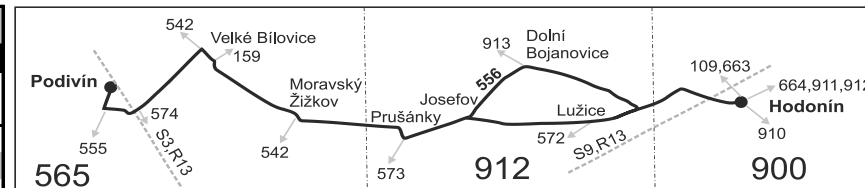

Vysvětlivky:

- ⇒ spoje navazující na linku 556
- (z) zastávka celodenně na znamení
- ♿ spoj s bezbariérově přístupným vozidlem
- Ⓢ jede v sobotu
- † jede v neděli a ve státem uznávané svátky
- 11 nejede 25.12. a 1.1.
- 16 nejede 24.12.