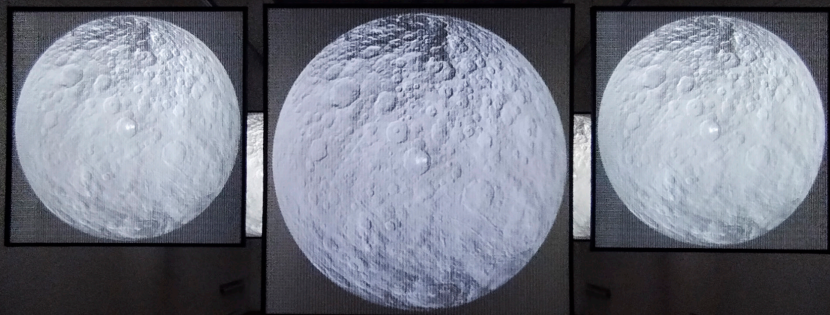

## PŘEDNÁŠKA K VÝSTAVĚ

Zažijte fascinující cestu vesmírným prachem, kameny i ledem!

**středa 5. března 2025**

**17.00 hodin**

**Galerie výtvarného umění v Hodoníně, Úprkova 2**

**přednášející: popularizátor astronomie Mgr. Pavel Gabzdyl**

Přednáška bude tematicky souviset s právě probíhající výstavou DAWN a zavede vás do fascinujícího světa malých těles naší Sluneční soustavy. Společně prozkoumáme planety hlavního pásu mezi Marsem a Jupiterem, zblízka si ukážeme tělesa, která zkoumala sonda Dawn. Nahlédneme do ledových hlubin Kuiperova pásu za oběžnou drahou Neptunu a představíme si i další zajímavé skupiny těles.

**vstupné jako na výstavě**

**termín výstavy DAWN: 16. 1. ————— 16. 3. 2025**